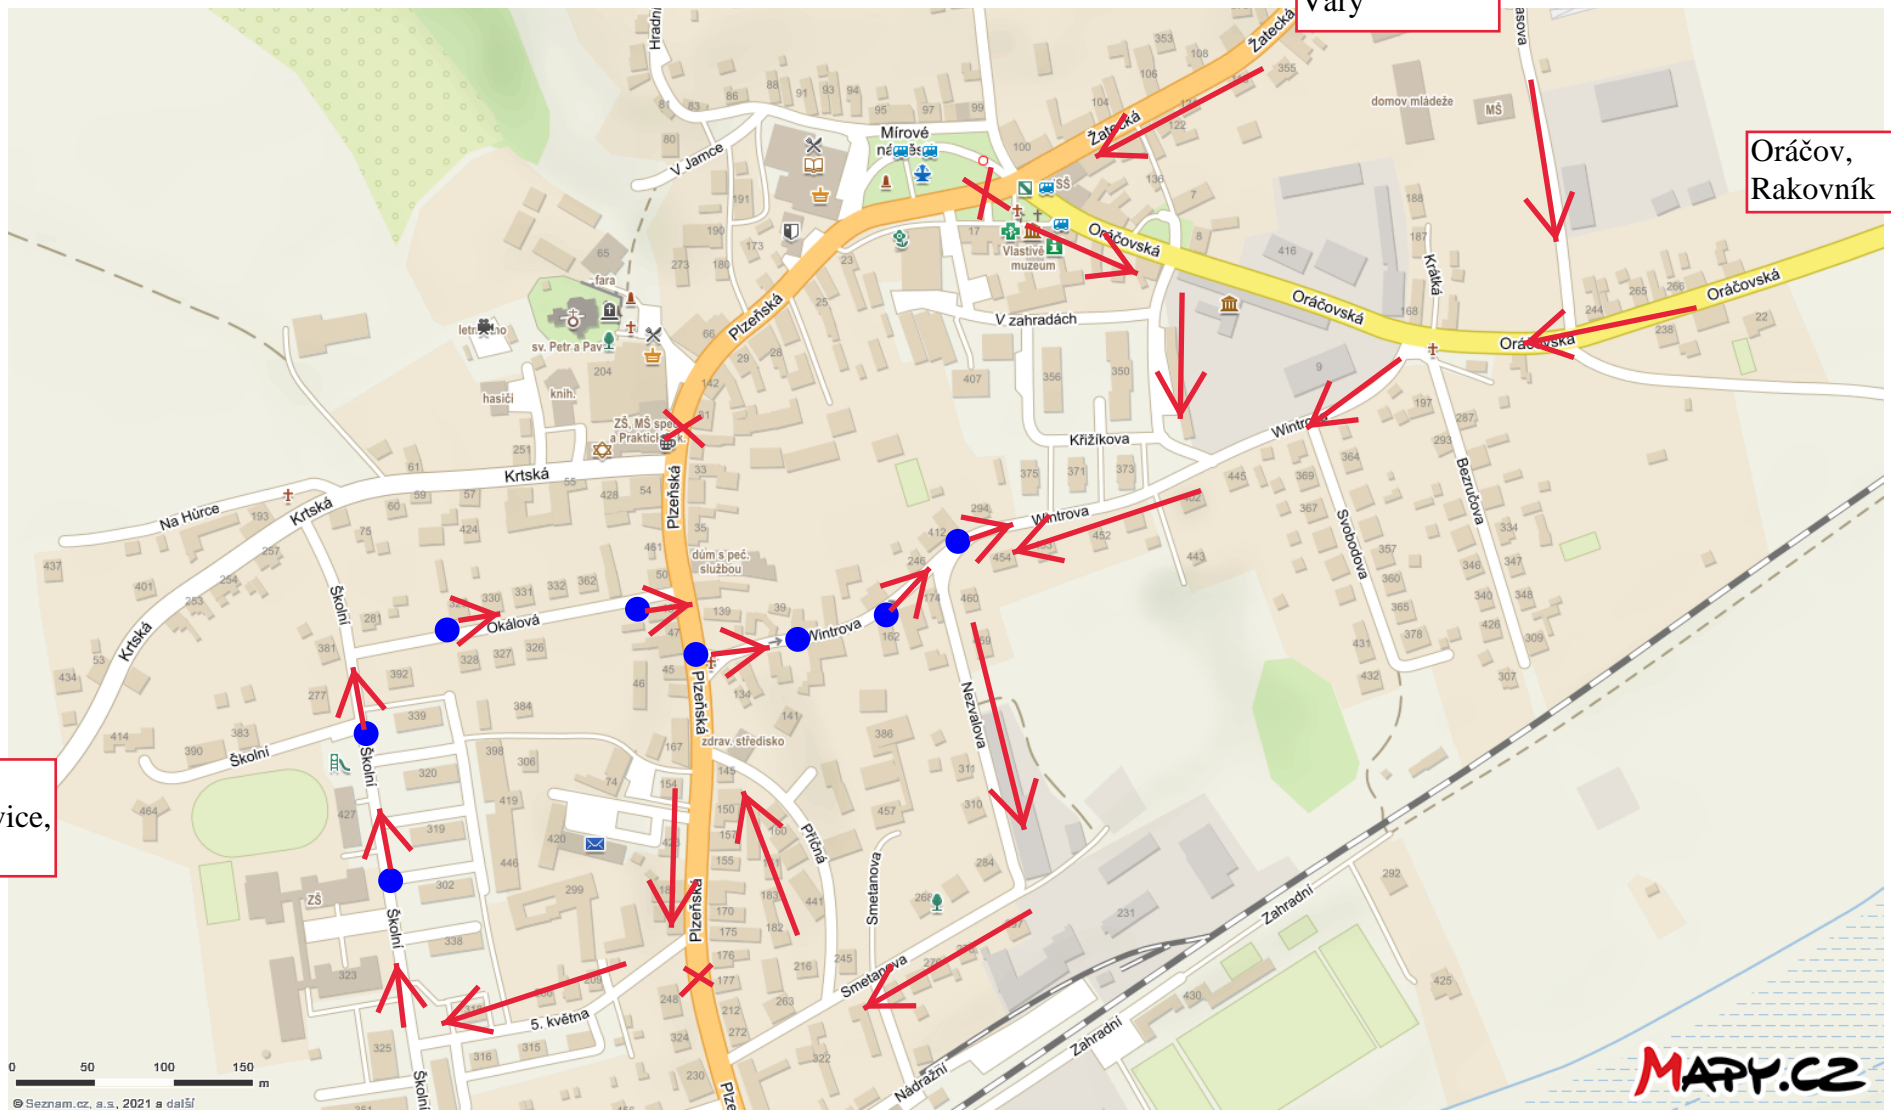

Krty,  
Kralovice,  
Žďár

Most, Karlovy  
Vary

Oráčov,  
Rakovník

0 50 100 150 m  
© Seznam.cz, a.s., 2021 a další

MAPY.CZ